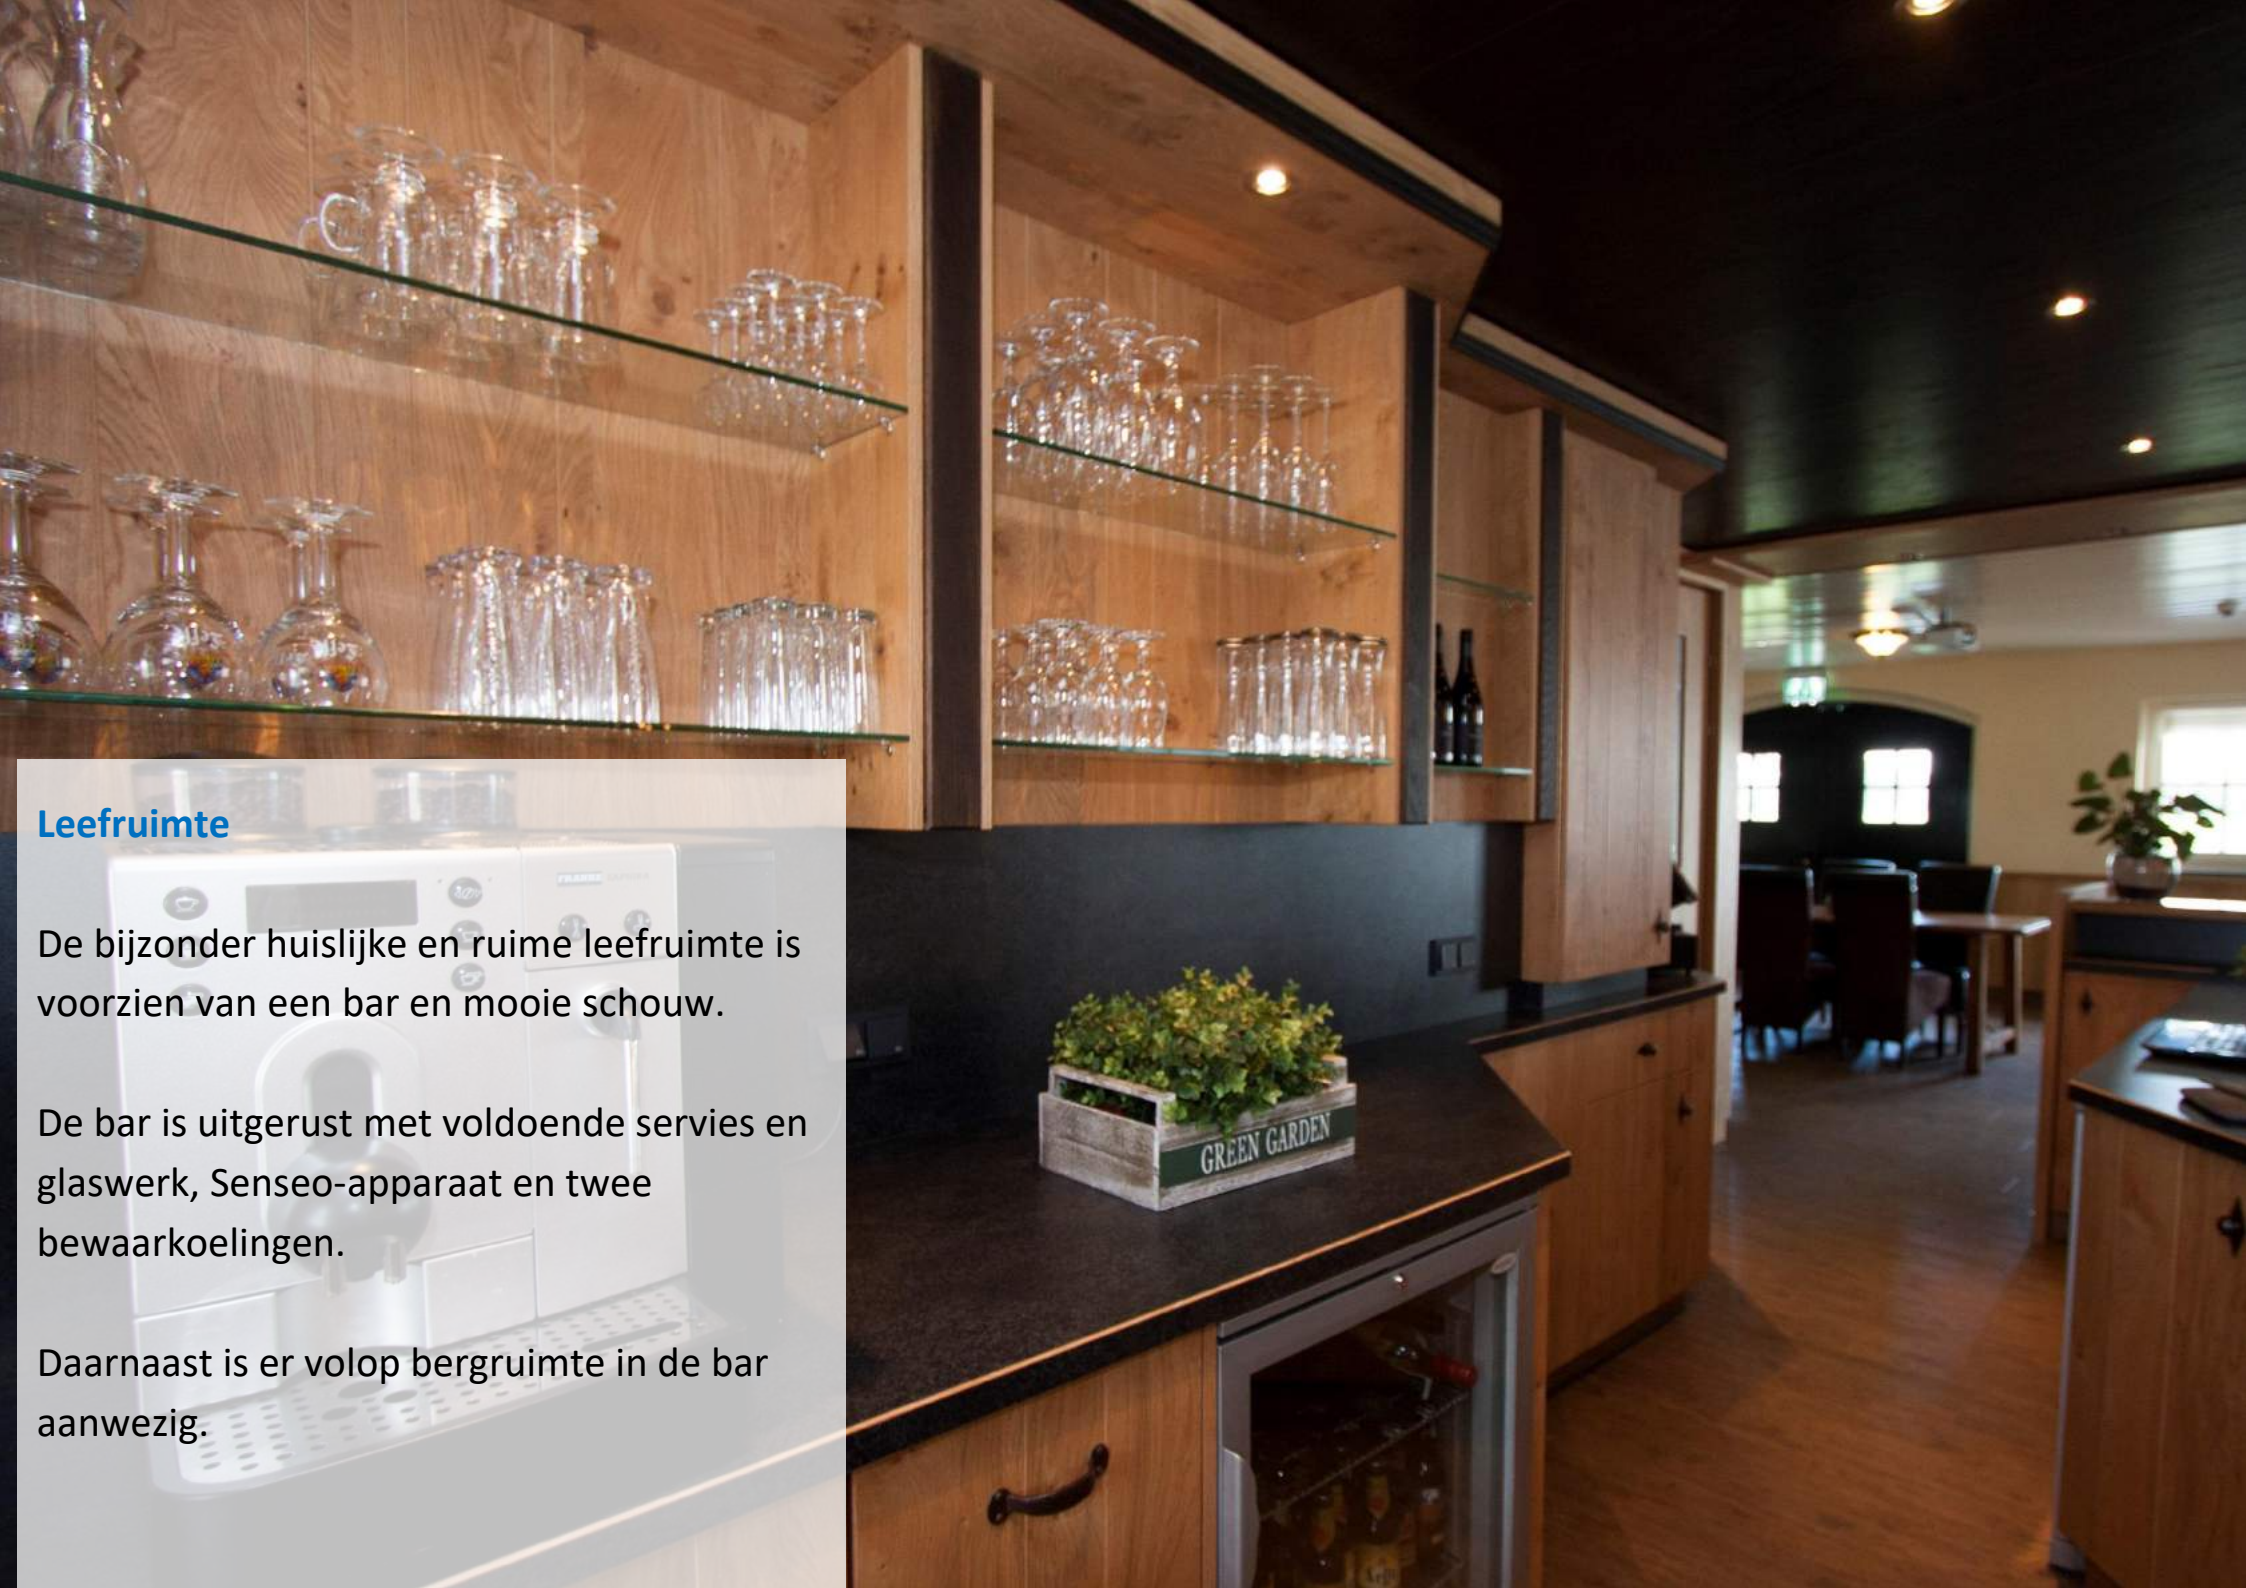

Keuken

De professionele keuken is voorzien van een 8-pits gasfornuis, combi-steamer oven, professionele vaatwasser, magnetron, koffiefilterapparaat, waterkoker, vrieskast en twee grote koelkasten.

Daarnaast zijn er volop potten, pannen en kookgerei om een heerlijke maaltijd te bereiden.

Leefruimte

De bijzonder huislijke en ruime leefruimte is voorzien van een bar en mooie schouw.

De bar is uitgerust met voldoende servies en glaswerk, Senseo-apparaat en twee bewaarkoelingen.

Daarnaast is er volop bergruimte in de bar aanwezig.