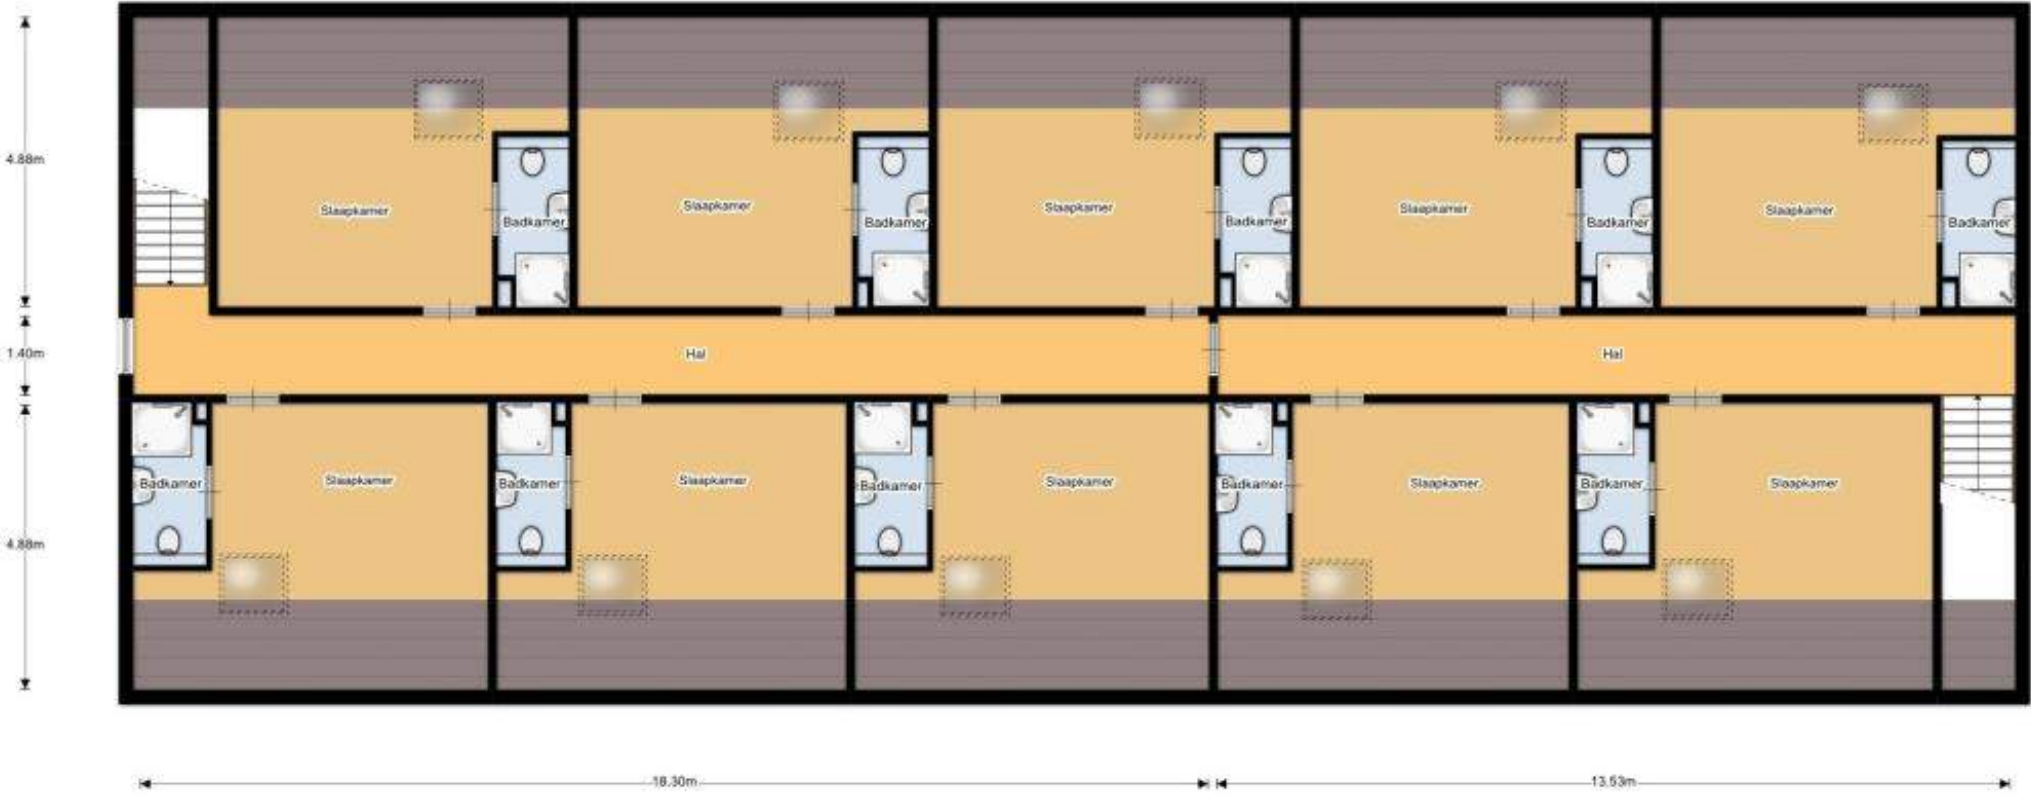

Plattegrond: Eerste verdieping