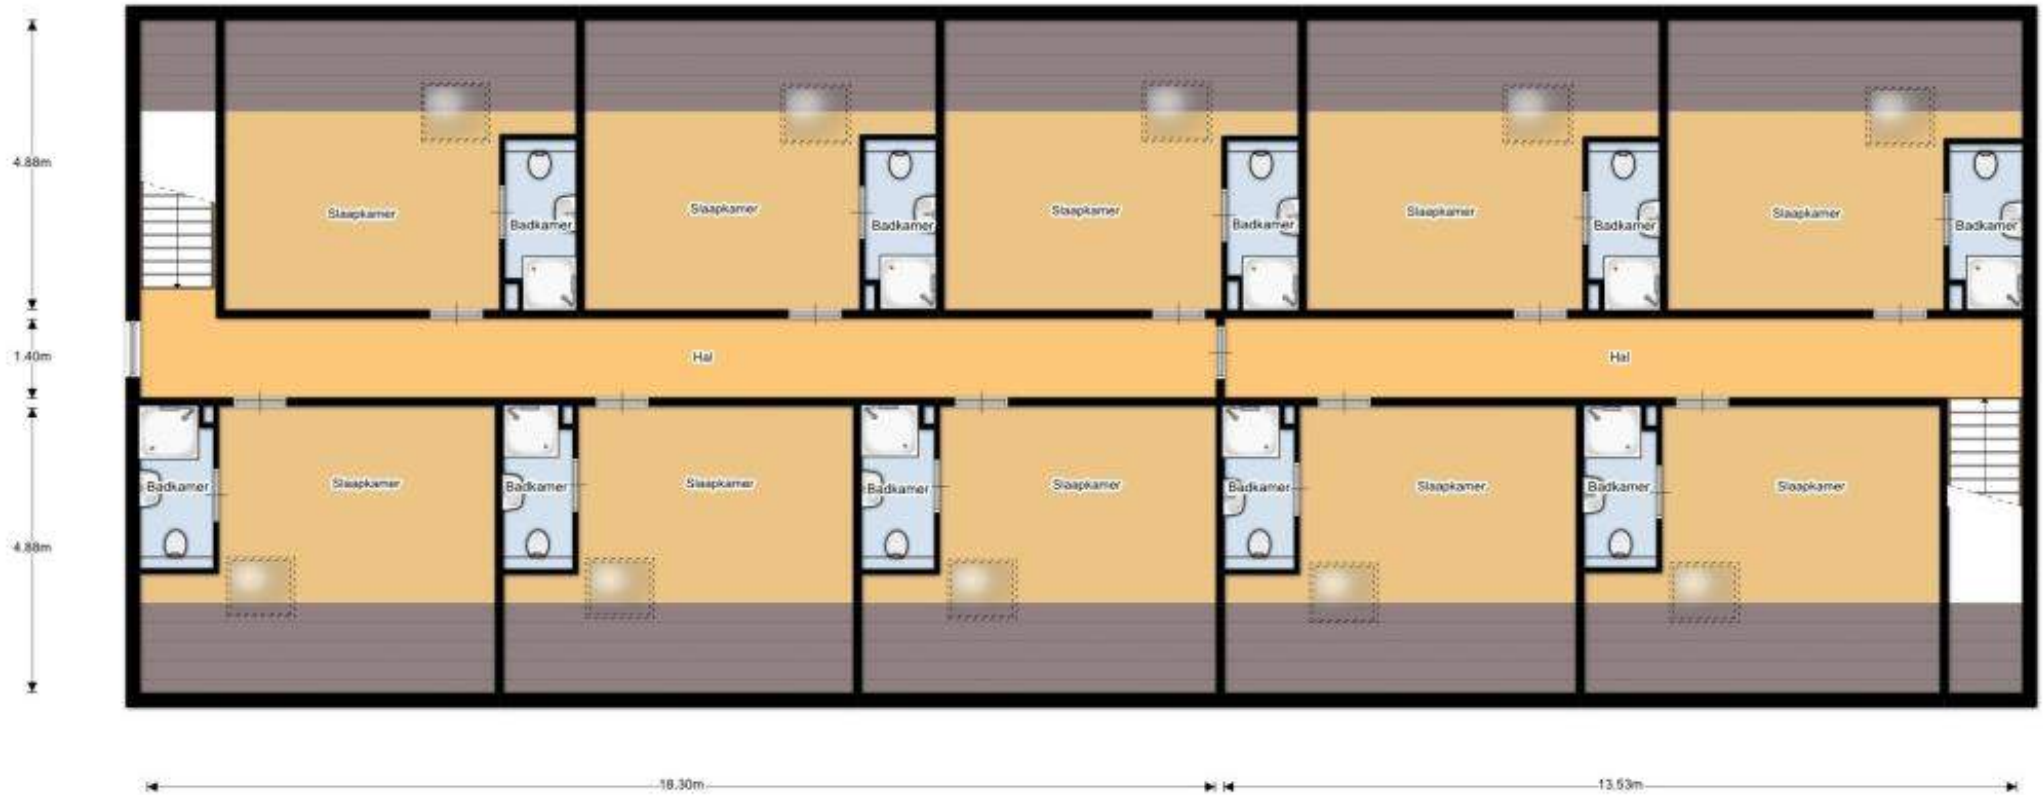

Plattegrond 't Voorhuys: Eerste verdieping