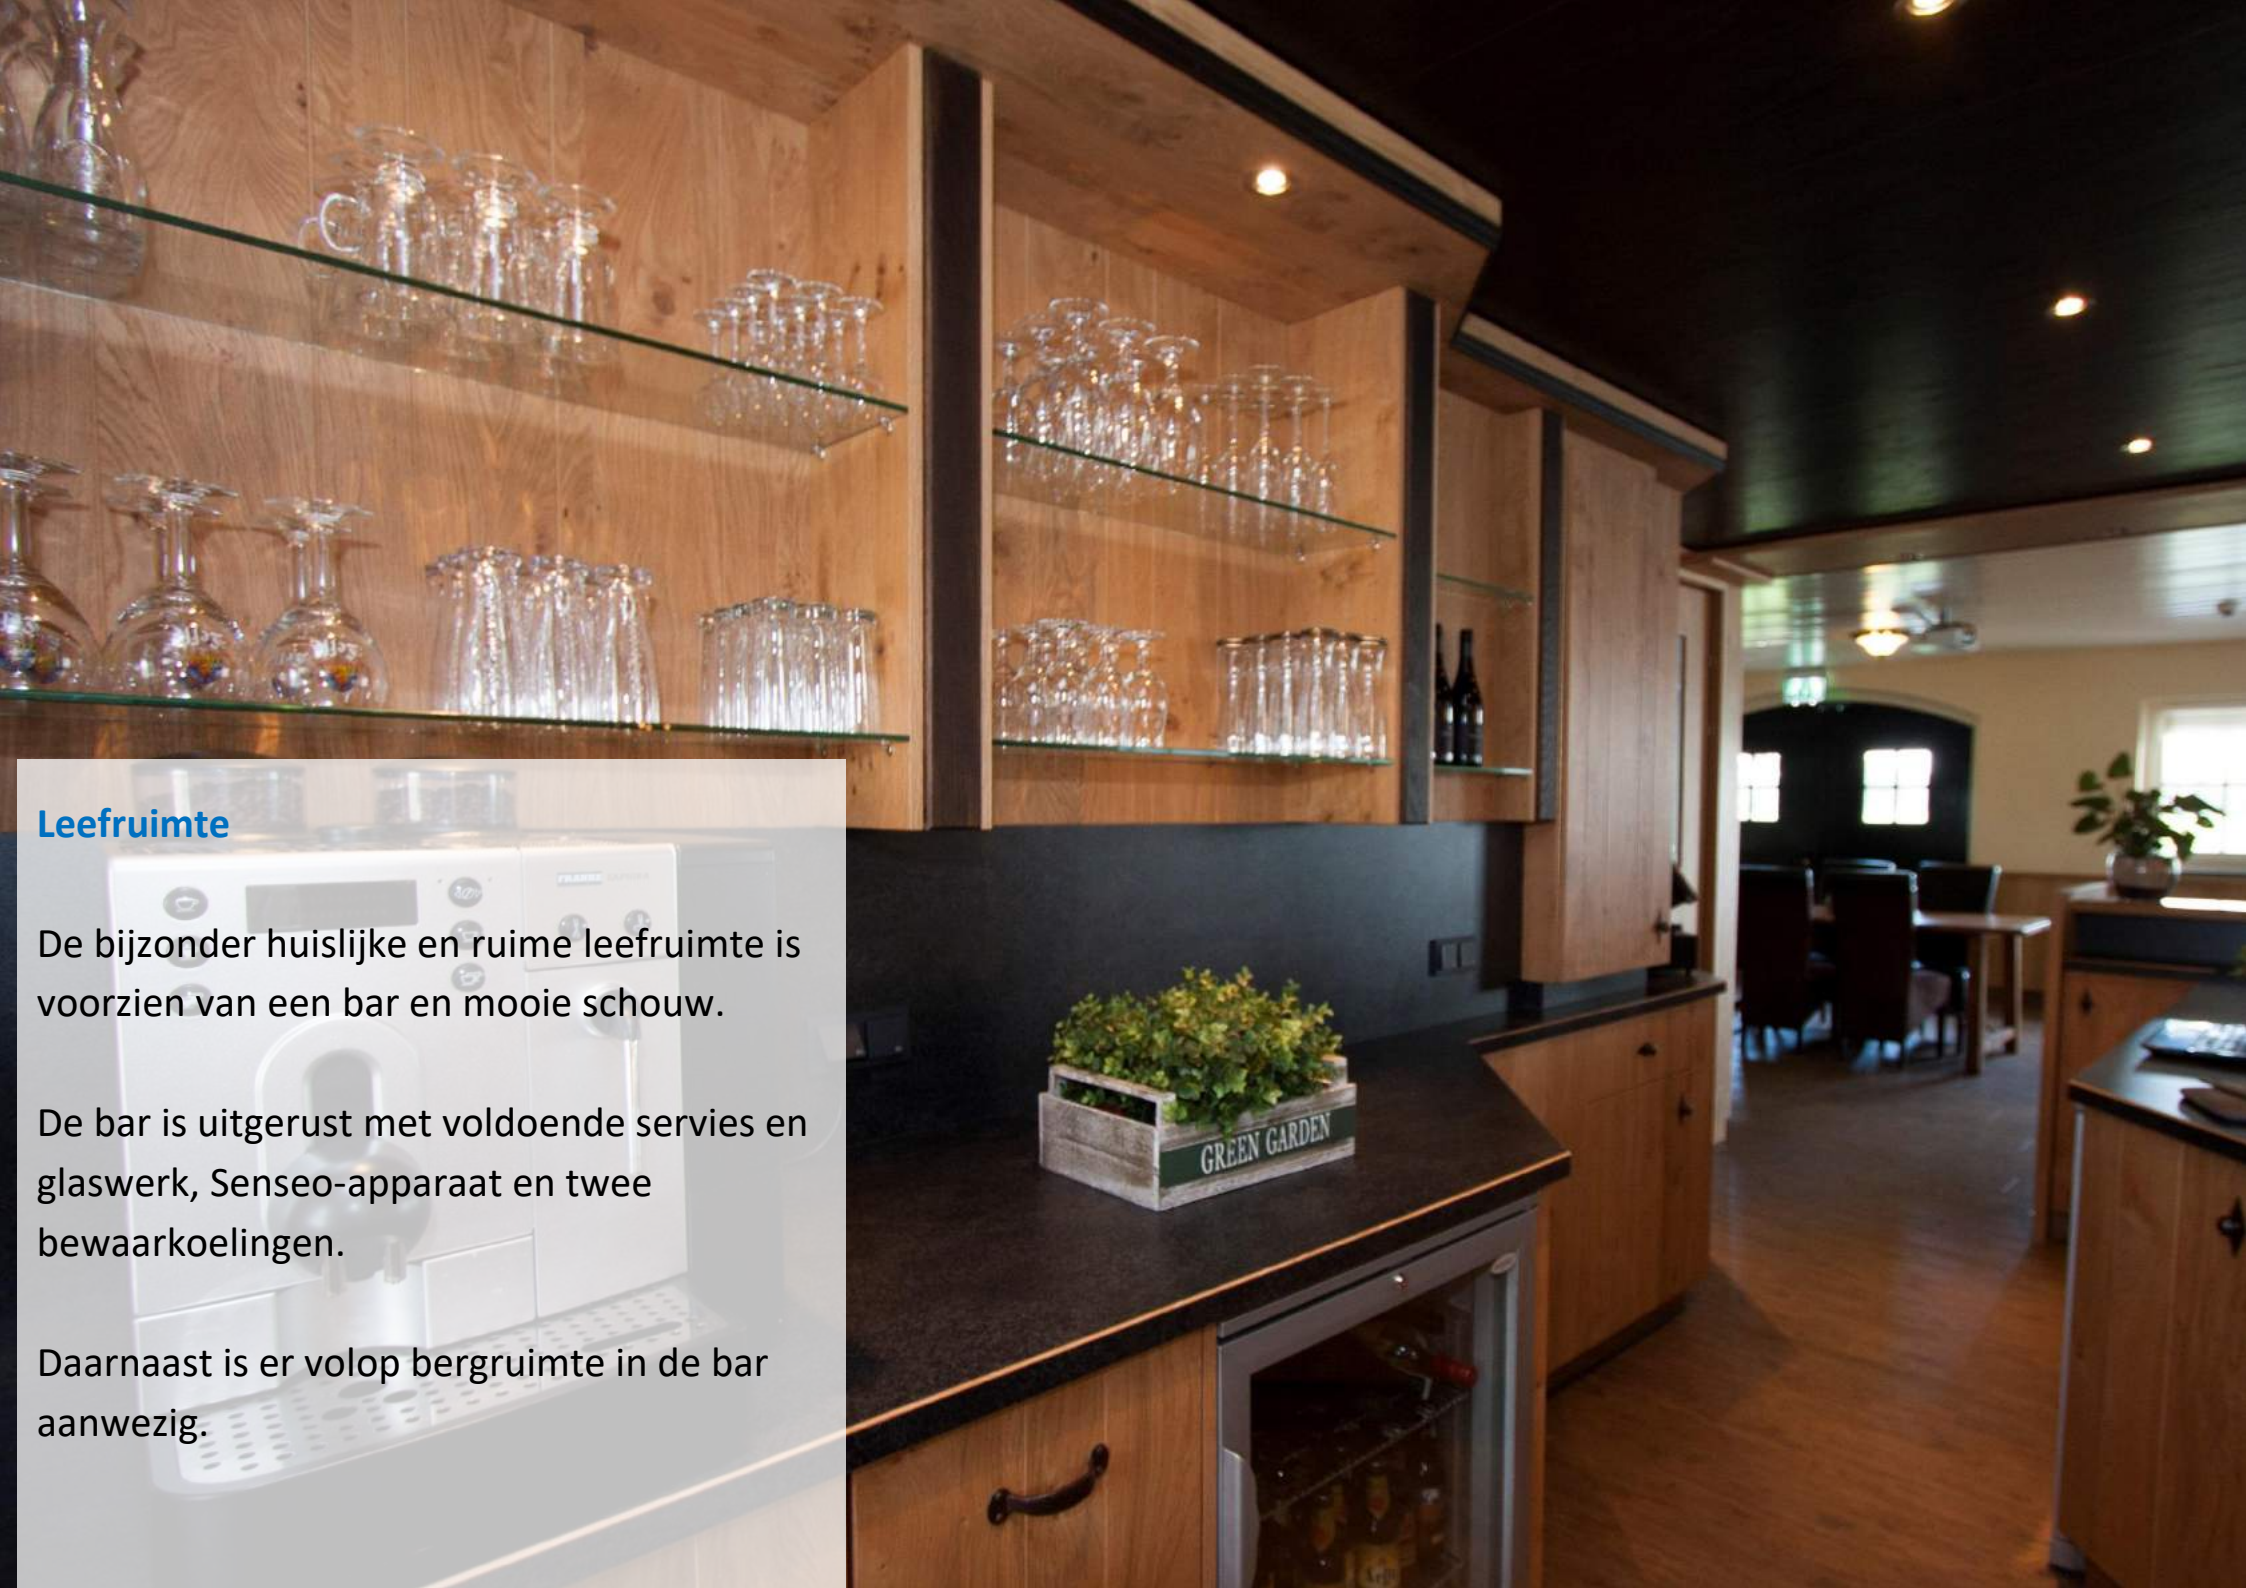

De keuken bestaat uit een 4 pits gasfornuis, combi-magnetron, vaatwasser en koelkast met vriesvak.

Het servies, bestek, kookgerei, pannen, Senseo apparaat en waterkoker staan voor u klaar.

Keuken

De professionele keuken is voorzien van een 8-pits gasfornuis, combi-steamer oven, professionele vaatwasser, magnetron, koffiefilterapparaat, waterkoker, vrieskast en twee grote koelkasten.

Daarnaast zijn er volop potten, pannen en kookgerei aanwezig om een heerlijke maaltijd te bereiden.

Leefruimte

De bijzonder huislijke en ruime leefruimte is voorzien van een bar en mooie schouw.

De bar is uitgerust met voldoende servies en glaswerk, Senseo-apparaat en twee bewaarkoelingen.

Leefruimte

Er zijn grote eettafels en bartafels om met zijn allen gezellig te eten, te drinken of een spelletje te spelen. De indeling is flexibel.

Entertainment

Hoge resolutie beamer met scherm, televisie tafelvoetbalspel en muziekcomputer.