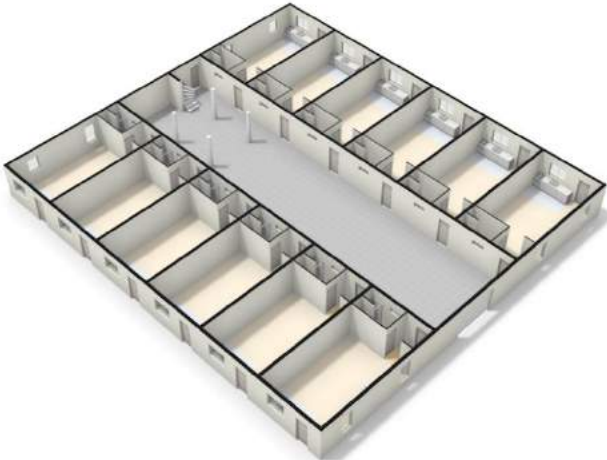

Leefruimte

Er zijn grote eettafels en bartafels om met zijn allen gezellig te eten, te drinken of een spelletje te spelen. De indeling is flexibel.

Entertainment

Hoge resolutie beamer met scherm, televisie tafelvoetbalspel en muziekcomputer.

Plattegrond 't Voorhuys: Begane grond

Plattegrond 't Voorhuys: Eerste verdieping

Plattegrond 't Aghterhuys: Begane grond

Plattegrond 't Aghterhuys: Eerste verdieping

Wilt u meer weten over de mogelijkheden bij Hofstede Landduin? Neem dan contact met ons op en maak uw wensen kenbaar.